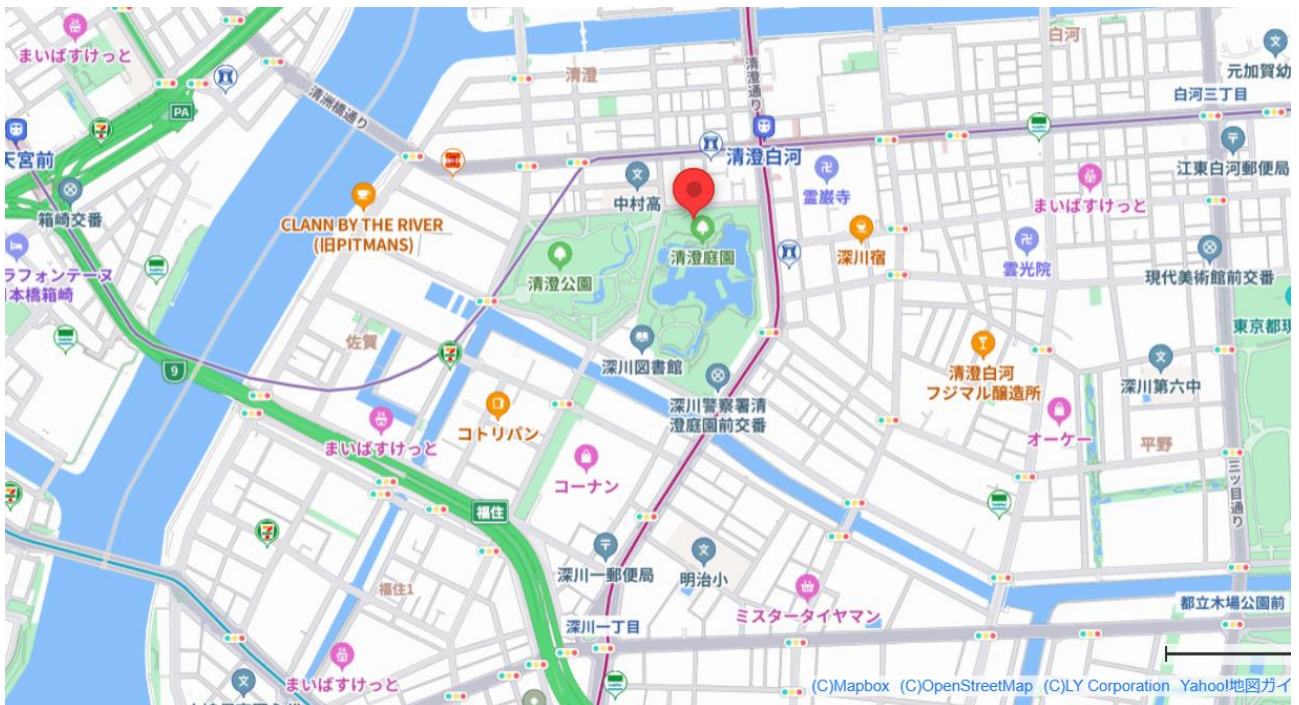

出席を希望される方は当支部のホームページ (<http://jumokui-tokyo.jp/>) よりお申し込みください。ホームページをお使いになられない方は、同期の役員等を通じてお申し込みください。

また、新年会に先立ち、清澄庭園で第2回実地研修会を予定しています。こちらの方の参加もよろしくお願ひします。

敬具

記

- 1 開催日時 令和6年1月21日(日) 17時30分～20時00分
(17時よりご入室いただけます)
- 2 開催場所 都立 清澄庭園大正記念館(次頁参照)
- 3 定員 日本樹木医会東京都支部会員 120名 ※32期樹木医含む
- 4 会費 5,000円(32期樹木医は無料)
- 5 募集〆切 令和6年1月14日(日)
- 6 出席受付
東京都支部のホームページ (<http://jumokui-tokyo.jp/>) よりお申し込みください。

- 7 その他 立食形式、料理はオードブルです。
飲み放題（ビール、日本酒（白鶴）、焼酎、ソフトドリンク）ですが、常温保管可能な飲み物は持ち込み可ですので、差し入れは大歓迎です！

以上

<アクセス> 都立 清澄庭園

所在地 東京都江東区清澄二・三丁目
交通 都営大江戸線・東京メトロ半蔵門線「清澄白河」(E14・Z11)駅下車 徒歩3分
駐車場 駐車場はございません

問 合 せ 先	一般社団法人日本樹木医会東京都支部
(Eメールのみ)	副支部長 阿部好淳
	cormorant11@yahoo.co